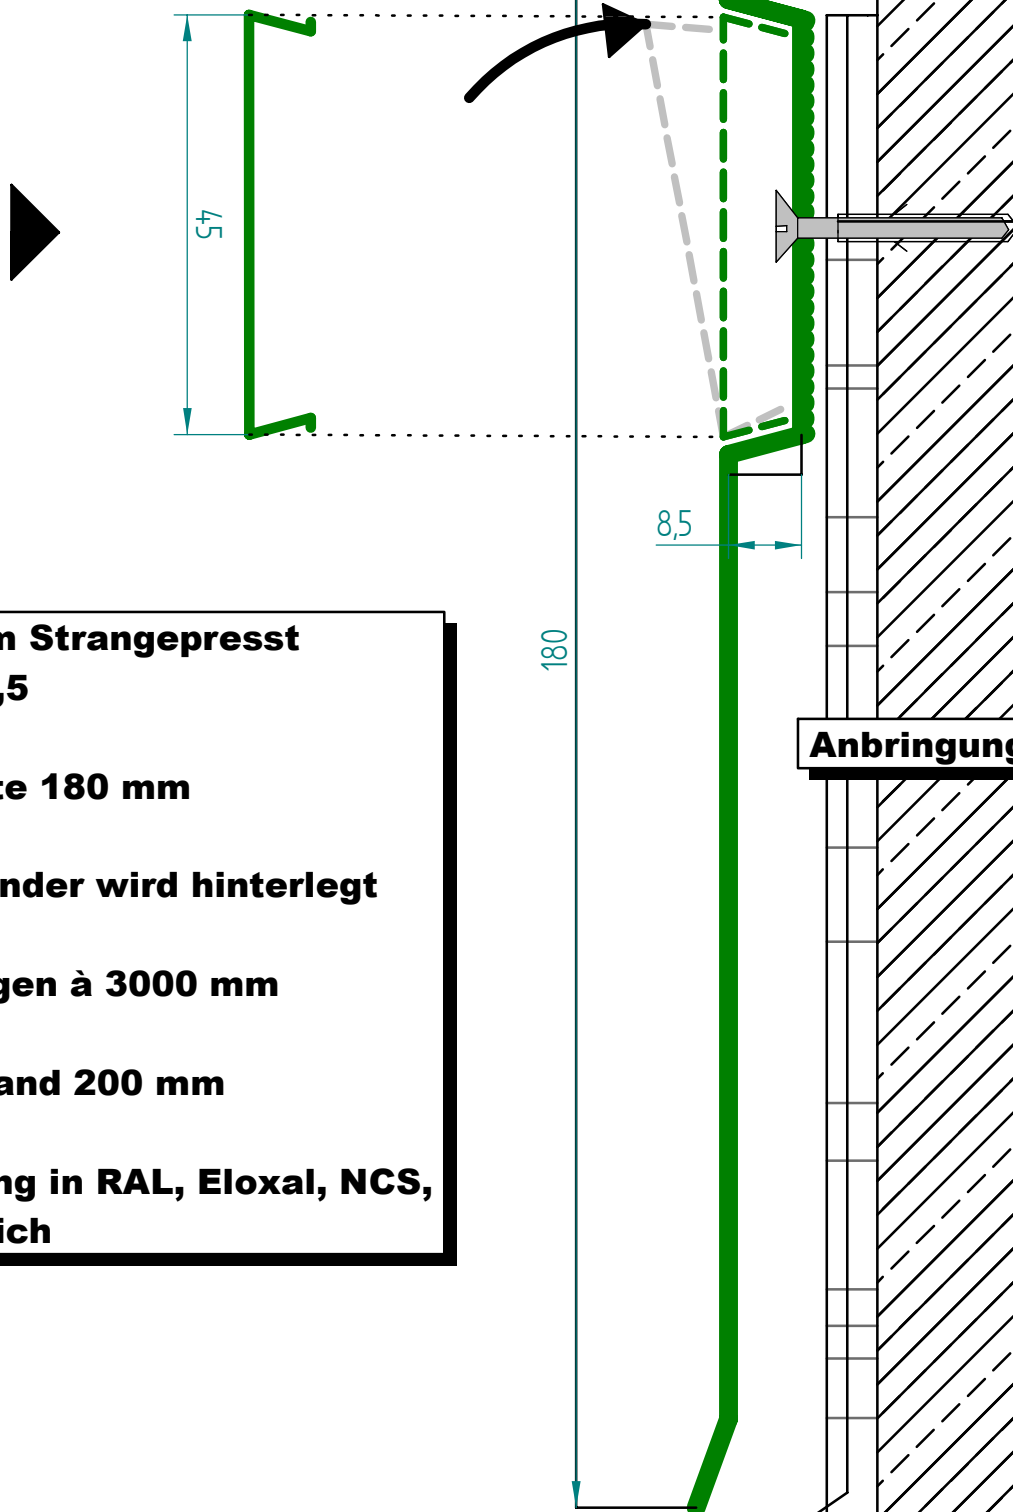

# WA 180 - Wandanschlussprofil

**Verblendung des Befestigungsbereiches**

**Aluminium Strangepresst  
AlMg Si 0,5**

**Sichtbreite 180 mm**

**Stoßverbinder wird hinterlegt**

**Einzellängen à 3000 mm**

**Lochabstand 200 mm**