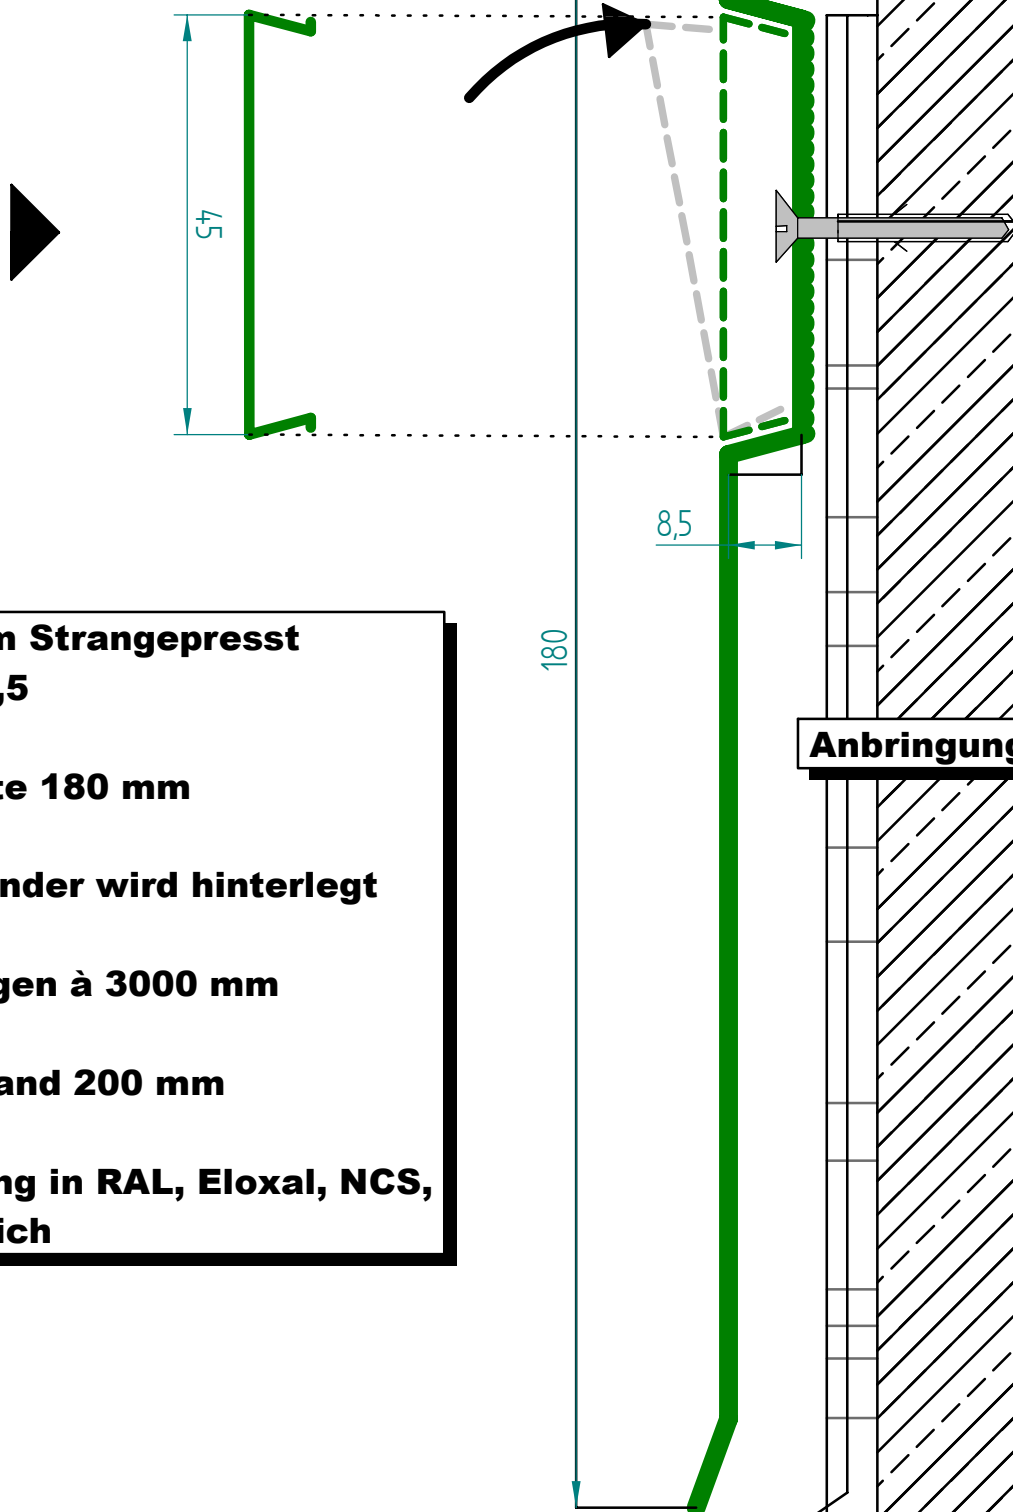

WA 180 - Wandanschlussprofil

Verblendung des Befestigungsbereiches

**Aluminium Strangepresst
AlMg Si 0,5**

Sichtbreite 180 mm

Stoßverbinder wird hinterlegt

Einzellängen à 3000 mm

Lochabstand 200 mm

**Herstellung in RAL, Eloxal, NCS,
etc. möglich**